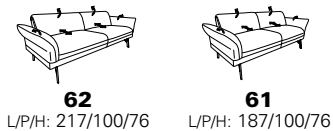

à réglage de
profondeur d'assise