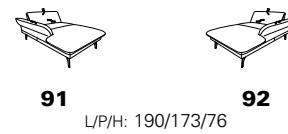

Variante 52 et 03
en 14 Aqua Clean 04 fraise

Composition 19 / 78
en 31 Longlife moor

Variantes 1160

Le modèle est disponible en deux hauteurs d'assise: 43 cm et 45 cm.
dimensions indiquées se réfèrent à la hauteur d'assise de 43 cm.

Éléments d'extrémité

à réglage électrique
de repose-pieds

ouverts,
à angle intégré

à réglage de
profondeur d'assise

récamière

Pouf

03
L/P/H: 121/65/43

Canapés