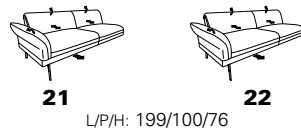

Variante 52 et 03
en 14 Aqua Clean 04 fraise

Composition 19 / 78
en 31 Longlife moor

Variantes 1160

Le modèle est disponible en deux hauteurs d'assise: 43 cm et 45 cm.
dimensions indiquées se réfèrent à la hauteur d'assise de 43 cm.

Éléments d'extrémité

à réglage électrique
de repose-pieds

ouverts,
à angle intégré

à réglage de
profondeur d'assise

récamière

Pouf

03
L/P/H: 121/65/43

Canapés