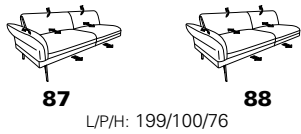

Variante 52 et 03
en 14 Aqua Clean 04 fraise

Composition 19 / 78
en 31 Longlife moor

Variantes 1160

Le modèle est disponible en deux hauteurs d'assise: 43 cm et 45 cm.
dimensions indiquées se réfèrent à la hauteur d'assise de 43 cm.

Éléments d'extrémité

à réglage électrique
de repose-pieds

ouverts,
à angle intégré

à réglage de
profondeur d'assise

récamière

Pouf

03
L/P/H: 121/65/43

Canapés