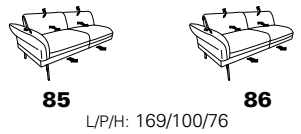

Variante 52 et 03
en 14 Aqua Clean 04 fraise

Composition 19 / 78
en 31 Longlife moor

Variantes 1160

Le modèle est disponible en deux hauteurs d'assise: 43 cm et 45 cm.
dimensions indiquées se réfèrent à la hauteur d'assise de 43 cm.

Éléments d'extrémité

à réglage électrique
de repose-pieds

ouverts,
à angle intégré

à réglage de
profondeur d'assise

récamière

Pouf

03
L/P/H: 121/65/43

Canapés