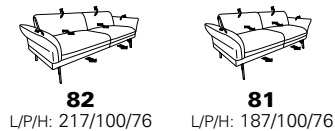

Canapés

à réglage électrique
de repose-pieds