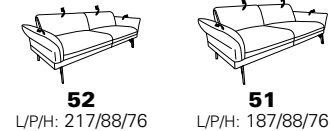

sans fonction