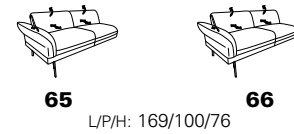

Variante 52 et 03
en 14 Aqua Clean 04 fraise

Composition 19 / 78
en 31 Longlife moor

Variantes 1160

Le modèle est disponible en deux hauteurs d'assise: 43 cm et 45 cm.
dimensions indiquées se réfèrent à la hauteur d'assise de 43 cm.

Éléments d'extrémité

à réglage électrique
de repose-pieds

ouverts,
à angle intégré

à réglage de
profondeur d'assise

récamière

Pouf

03
L/P/H: 121/65/43

Canapés