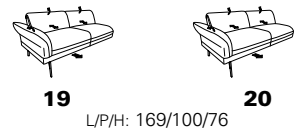

Variante 52 et 03
en 14 Aqua Clean 04 fraise

Composition 19 / 78
en 31 Longlife moor

Variantes 1160

Le modèle est disponible en deux hauteurs d'assise: 43 cm et 45 cm.
dimensions indiquées se réfèrent à la hauteur d'assise de 43 cm.

Éléments d'extrémité

à réglage électrique
de repose-pieds

ouverts,
à angle intégré

à réglage de
profondeur d'assise

récamière

Pouf

03
L/P/H: 121/65/43

Canapés