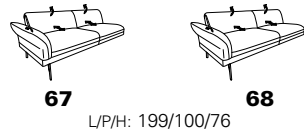

Variante 52 et 03
en 14 Aqua Clean 04 fraise

Composition 19 / 78
en 31 Longlife moor

Variantes 1160

Le modèle est disponible en deux hauteurs d'assise: 43 cm et 45 cm.
dimensions indiquées se réfèrent à la hauteur d'assise de 43 cm.

Éléments d'extrémité

à réglage électrique
de repose-pieds

ouverts,
à angle intégré

à réglage de
profondeur d'assise

récamière

Pouf

03
L/P/H: 121/65/43

Canapés