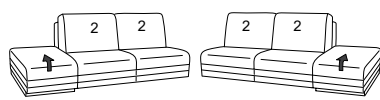

73X mit Stauraum
B/T/H: 183/95/91