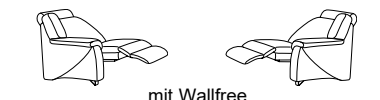

67 mit Wallfree
manuell oder elektrisch
B/T/H: 97/93/108