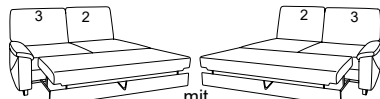

19 mit Hebebett
B/T/H: 142/93/91