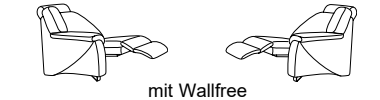

13 mit Wallfree
manuell oder elektrisch
B/T/H: 82/93/108