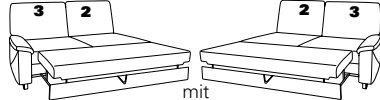

Sofas, Sessel, Hocker

62
B/T/H: 220/93/91

61
B/T/H: 190/93/91

60
B/T/H: 160/93/91

Stoff/Leder-Kombination
(Stoff ist grau hinterlegt)

32
B/T/H: 100/93/91

mit Stauraum
02
B/T/H: 112/69/45

01
B/T/H: 61/61/42

Abschlusselemente mit Funktion

85 Vorziehcouch
B/T/H: 172/93/91

86 Vorziehcouch
B/T/H: 172/93/91

83 mit Stauraum
B/T/H: 183/95/91

74X mit Stauraum
B/T/H: 183/95/91

73X mit Stauraum
B/T/H: 183/95/91

54 mit Stauraum
B/T/H: 172/93/91

51 mit Stauraum
B/T/H: 142/93/91

21 mit Hehebett
B/T/H: 172/93/91

22 mit Hehebett
B/T/H: 172/93/91

19 mit Hehebett
B/T/H: 142/93/91

20 mit Hehebett
B/T/H: 142/93/91

91 B/T/H: 94/234/91

92 B/T/H: 94/234/91

Abschlusselemente mit int. Eckteil

91 B/T/H: 94/234/91

92 B/T/H: 94/234/91

17 mit Bettfunktion
B/T/H: 172/93/91

18 mit Bettfunktion
B/T/H: 172/93/91

57 mit Stauraum
B/T/H: 61/96/86

58 mit Stauraum
B/T/H: 61/96/86

13 mit Wallfree
manuell oder elektrisch
B/T/H: 82/93/108