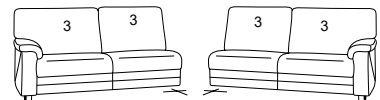

77 B/T/H: 172/93/91