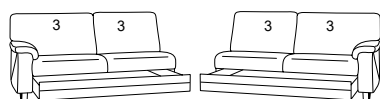

53 mit Stauraum
B/T/H: 172/93/91