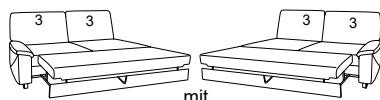

21 mit Hebebett
B/T/H: 172/93/91