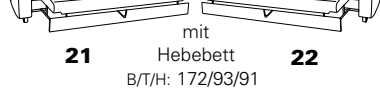

Sofas, Sessel, Hocker

62
B/T/H: 220/93/91

61
B/T/H: 190/93/91

60
B/T/H: 160/93/91

Stoff/Leder-Kombination
(Stoff ist grau hinterlegt)

32
B/T/H: 100/93/91

mit Stauraum
02
B/T/H: 112/69/45

01
B/T/H: 61/61/42

Abschlusselemente mit Funktion

85 Vorziehcouch
B/T/H: 172/93/91

86 Vorziehcouch
B/T/H: 172/93/91

83 mit Stauraum
B/T/H: 183/95/91

74X mit Stauraum
B/T/H: 183/95/91

73X mit Stauraum
B/T/H: 183/95/91

54 mit Stauraum
B/T/H: 172/93/91

51 mit Stauraum
B/T/H: 142/93/91

21 mit Hehebett
B/T/H: 172/93/91

22 mit Hehebett
B/T/H: 172/93/91

19 mit Hehebett
B/T/H: 142/93/91

20 mit Hehebett
B/T/H: 142/93/91

91 B/T/H: 94/234/91

92 B/T/H: 94/234/91

Abschlusselemente mit int. Eckteil