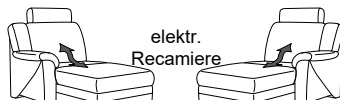

43 elektr. Recamiere
B/T/H: 94/165/108