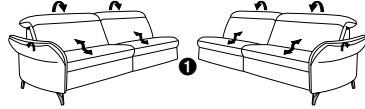

Composition 71/89/86
en 27 Eleganza elfenbein

Variantes 1065

le système près du mur est dispo en manuel ou électrique!

Modèle disponible en 2 hauteurs d'assise: 44 cm et 46 cm
Les dimensions indiquées se réfèrent à la hauteur d'assise de 44 cm.

1 combinable seulement avec variantes proches du sol

2 près du sol

Angles

89

L/P/H: 117/117/84

75

L/P/H: 117/117/84

59

L/P/H: 105/105/84

Éléments d'extrémité

système près du mur

87

L/P/H: 199/111/84

88

85

L/P/H: 169/111/84