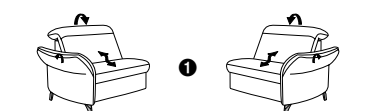

43 B/T/H: 79/111/84