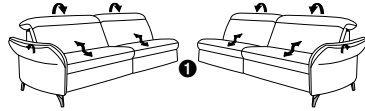

die Wallfree-Funktion ist
manuell oder elektrisch
verstellbar erhältlich!

Das Modell ist in 2 Sitzhöhen erhältlich:
44 cm und 46 cm
Die angegebenen Maße beziehen
sich auf die Sitzhöhe mit 44 cm.

1 nur mit
bodennahen
Varianten
kombinierbar 2 bodennah

Eckelemente

89
B/T/H: 117/117/84

75
B/T/H: 117/117/84

59
B/T/H: 107/107/84

Abschlusselemente

mit Wallfree-Funktion

87 B/T/H: 199/111/84

85 B/T/H: 169/111/84

83 B/T/H: 139/111/84

47 B/T/H: 109/111/84

45 B/T/H: 94/111/84

43 B/T/H: 79/111/84

21 B/T/H: 199/111/84

19 B/T/H: 169/111/84

17 B/T/H: 139/111/84

13 B/T/H: 139/111/84

ohne Wallfree-Funktion

73 B/T/H: 153/109/84

71 B/T/H: 138/109/84

67 B/T/H: 199/111/84

65 B/T/H: 169/111/84

63 B/T/H: 139/111/84

11 B/T/H: 139/111/84

37 B/T/H: 109/111/84