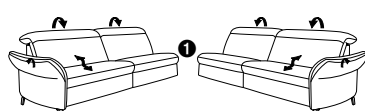

die Wallfree-Funktion ist
manuell oder elektrisch
verstellbar erhältlich!

Das Modell ist in 2 Sitzhöhen erhältlich:
44 cm und 46 cm
Die angegebenen Maße beziehen
sich auf die Sitzhöhe mit 44 cm.

1 nur mit
bodennahen
Varianten
kombinierbar 2 bodennah

83 B/T/H: 139/111/84

47 B/T/H: 109/111/84

45 B/T/H: 94/111/84

43 B/T/H: 79/111/84

21 B/T/H: 199/111/84

19 B/T/H: 169/111/84

17 B/T/H: 139/111/84

13 B/T/H: 139/111/84

ohne Wallfree-Funktion

73 B/T/H: 153/109/84

71 B/T/H: 138/109/84

67 B/T/H: 199/111/84

65 B/T/H: 169/111/84

63 B/T/H: 139/111/84

11 B/T/H: 139/111/84

37 B/T/H: 109/111/84