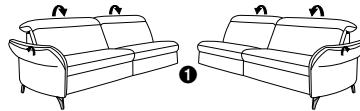

die Wallfree-Funktion ist
manuell oder elektrisch
verstellbar erhältlich!

Das Modell ist in 2 Sitzhöhen erhältlich:
44 cm und 46 cm
Die angegebenen Maße beziehen
sich auf die Sitzhöhe mit 44 cm.

1 nur mit
bodennahen
Varianten
kombinierbar 2 bodennah

83 B/T/H: 139/111/84

47 B/T/H: 109/111/84

45 B/T/H: 94/111/84

43 B/T/H: 79/111/84

21 B/T/H: 199/111/84

19 B/T/H: 169/111/84

17 B/T/H: 139/111/84

13 B/T/H: 139/111/84

ohne Wallfree-Funktion

73 B/T/H: 153/109/84

71 B/T/H: 138/109/84

67 B/T/H: 199/111/84

65 B/T/H: 169/111/84

63 B/T/H: 139/111/84

11 B/T/H: 139/111/84

37 B/T/H: 109/111/84