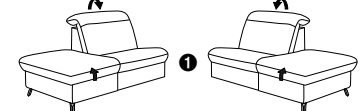

die Wallfree-Funktion ist
manuell oder elektrisch
verstellbar erhältlich!

Das Modell ist in 2 Sitzhöhen erhältlich:
44 cm und 46 cm
Die angegebenen Maße beziehen
sich auf die Sitzhöhe mit 44 cm.

1 nur mit
bodennahen
Varianten
kombinierbar 2 bodennah

83 B/T/H: 139/111/84

47 B/T/H: 109/111/84

45 B/T/H: 94/111/84

43 B/T/H: 79/111/84

21 B/T/H: 199/111/84

19 B/T/H: 169/111/84

17 B/T/H: 139/111/84

13 B/T/H: 139/111/84

ohne Wallfree-Funktion

73 B/T/H: 153/109/84

71 B/T/H: 138/109/84

67 B/T/H: 199/111/84

65 B/T/H: 169/111/84

63 B/T/H: 139/111/84

11 B/T/H: 139/111/84

37 B/T/H: 109/111/84