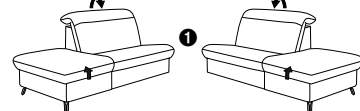

die Wallfree-Funktion ist
manuell oder elektrisch
verstellbar erhältlich!

Das Modell ist in 2 Sitzhöhen erhältlich:
44 cm und 46 cm
Die angegebenen Maße beziehen
sich auf die Sitzhöhe mit 44 cm.

1 nur mit
bodennahen
Varianten
kombinierbar 2 bodennah

83 B/T/H: 139/111/84

47 B/T/H: 109/111/84

45 B/T/H: 94/111/84

43 B/T/H: 79/111/84

21 B/T/H: 199/111/84

19 B/T/H: 169/111/84

17 B/T/H: 139/111/84

13 B/T/H: 139/111/84

ohne Wallfree-Funktion

73 B/T/H: 153/109/84

71 B/T/H: 138/109/84

67 B/T/H: 199/111/84

65 B/T/H: 169/111/84

63 B/T/H: 139/111/84

11 B/T/H: 139/111/84

37 B/T/H: 109/111/84