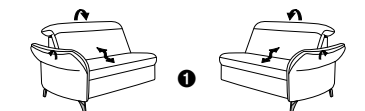

47 B/T/H: 109/111/84