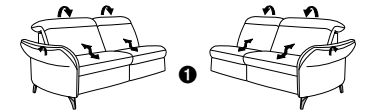

die Wallfree-Funktion ist
manuell oder elektrisch
verstellbar erhältlich!

Das Modell ist in 2 Sitzhöhen erhältlich:
44 cm und 46 cm
Die angegebenen Maße beziehen
sich auf die Sitzhöhe mit 44 cm.

1 nur mit
bodennahen
Varianten
kombinierbar 2 bodennah

Eckelemente

89
B/T/H: 117/117/84

75
B/T/H: 117/117/84

59
B/T/H: 107/107/84

Abschlusselemente

mit Wallfree-Funktion

87 B/T/H: 199/111/84

85 B/T/H: 169/111/84

83 B/T/H: 139/111/84

47 B/T/H: 109/111/84

45 B/T/H: 94/111/84

43 B/T/H: 79/111/84

21 B/T/H: 199/111/84

19 B/T/H: 169/111/84

17 B/T/H: 139/111/84

13 B/T/H: 139/111/84

ohne Wallfree-Funktion

73 B/T/H: 153/109/84

71 B/T/H: 138/109/84

67 B/T/H: 199/111/84

65 B/T/H: 169/111/84

63 B/T/H: 139/111/84

11 B/T/H: 139/111/84

37 B/T/H: 109/111/84