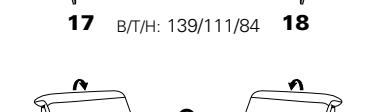

die Wallfree-Funktion ist
manuell oder elektrisch
verstellbar erhältlich!

Das Modell ist in 2 Sitzhöhen erhältlich:
44 cm und 46 cm
Die angegebenen Maße beziehen
sich auf die Sitzhöhe mit 44 cm.

1 nur mit
bodennahen
Varianten
kombinierbar 2 bodennah

Eckelemente

89
B/T/H: 117/117/84

75
B/T/H: 117/117/84

59
B/T/H: 107/107/84

Abschlusselemente

mit Wallfree-Funktion

87 B/T/H: 199/111/84

85 B/T/H: 169/111/84

83 B/T/H: 139/111/84

47 B/T/H: 109/111/84

45 B/T/H: 94/111/84

43 B/T/H: 79/111/84

21 B/T/H: 199/111/84

19 B/T/H: 169/111/84

17 B/T/H: 139/111/84

13 B/T/H: 139/111/84

ohne Wallfree-Funktion

73 B/T/H: 153/109/84

71 B/T/H: 138/109/84

67 B/T/H: 199/111/84

65 B/T/H: 169/111/84

63 B/T/H: 139/111/84

11 B/T/H: 139/111/84

37 B/T/H: 109/111/84