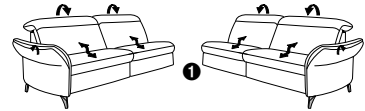

die Wallfree-Funktion ist
manuell oder elektrisch
verstellbar erhältlich!

Das Modell ist in 2 Sitzhöhen erhältlich:
44 cm und 46 cm
Die angegebenen Maße beziehen
sich auf die Sitzhöhe mit 44 cm.

1 nur mit
bodennahen
Varianten
kombinierbar 2 bodennah

Eckelemente

89
B/T/H: 117/117/84

75
B/T/H: 117/117/84

59
B/T/H: 107/107/84

Abschlusselemente

mit Wallfree-Funktion

87 B/T/H: 199/111/84

85 B/T/H: 169/111/84

83 B/T/H: 139/111/84

47 B/T/H: 109/111/84

45 B/T/H: 94/111/84

43 B/T/H: 79/111/84

21 B/T/H: 199/111/84

19 B/T/H: 169/111/84

17 B/T/H: 139/111/84

13 B/T/H: 139/111/84

ohne Wallfree-Funktion

73 B/T/H: 153/109/84

71 B/T/H: 138/109/84

67 B/T/H: 199/111/84

65 B/T/H: 169/111/84

63 B/T/H: 139/111/84

11 B/T/H: 139/111/84

37 B/T/H: 109/111/84