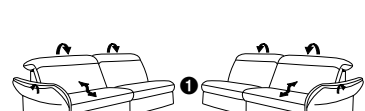

die Wallfree-Funktion ist
manuell oder elektrisch
verstellbar erhältlich!

Das Modell ist in 2 Sitzhöhen erhältlich:
44 cm und 46 cm
Die angegebenen Maße beziehen
sich auf die Sitzhöhe mit 44 cm.

1 nur mit
bodennahen
Varianten
kombinierbar 2 bodennah

83 B/T/H: 139/111/84

47 B/T/H: 109/111/84

45 B/T/H: 94/111/84

43 B/T/H: 79/111/84

21 B/T/H: 199/111/84

19 B/T/H: 169/111/84

17 B/T/H: 139/111/84

13 B/T/H: 139/111/84

ohne Wallfree-Funktion

73 B/T/H: 153/109/84

71 B/T/H: 138/109/84

67 B/T/H: 199/111/84

65 B/T/H: 169/111/84

63 B/T/H: 139/111/84

11 B/T/H: 139/111/84

37 B/T/H: 109/111/84