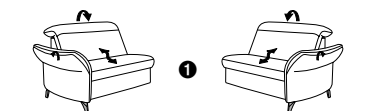

45 B/T/H: 94/111/84