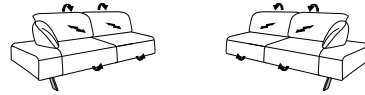

BIGSOFA

Composition :
57 / 58
Revêtement :
24 Q2 Oasis peach

SIGNA

1053

Avec réglage manuel ou électrique de la profondeur d'assise, réglage électrique du repose-pieds et réglage manuel de la tête

Réglage électrique par interrupteur

Éléments d'extrémité

3 places

87 88
L/P/H: 213/106/78

- 2 assises
- réglage électrique du repose-pieds
- réglage manuel de la profondeur d'assise
- têtes manuelles

57 58
L/P/H: 213/106/78

- 2 assises
- réglage électrique du repose-pieds
- réglage électrique de la profondeur d'assise
- têtes manuelles

2,5 places

85 86
L/P/H: 183/106/78

- réglage électrique du repose-pieds
- réglage manuel de la profondeur d'assise
- têtes manuelles

55 56
L/P/H: 183/106/78

- Réglage électrique du repose-pieds
- réglage électrique de la profondeur d'assise
- têtes manuelles

1,5 place

15 16
L/P/H: 138/106/78

- réglage électrique du repose-pieds
- réglage manuel de la profondeur d'assise
- têtes manuelles

17 18
L/P/H: 138/106/78

- Réglage électrique du repose-pieds
- réglage électrique de la profondeur d'assise
- têtes manuelles