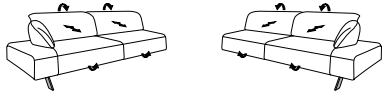

BIGSOFA

Composition :
57 / 58
Revêtement :
24 Q2 Oasis peach

SIGNA

1053

Avec réglage manuel ou électrique de la profondeur d'assise, réglage électrique du repose-pieds et réglage manuel de la tête

Réglage électrique par interrupteur

Éléments d'extrémité

3 places

87 88
L/P/H: 213/106/78

- 2 assises
- réglage électrique du repose-pieds
- réglage manuel de la profondeur d'assise
- têtes manuelles

57 58
L/P/H: 213/106/78

- 2 assises
- réglage électrique du repose-pieds
- réglage électrique de la profondeur d'assise
- têtes manuelles

2,5 places

85 86
L/P/H: 183/106/78

- réglage électrique du repose-pieds
- réglage manuel de la profondeur d'assise
- têtes manuelles

55 56
L/P/H: 183/106/78

- Réglage électrique du repose-pieds
- réglage électrique de la profondeur d'assise
- têtes manuelles