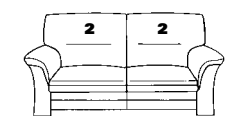

13

B/T/H: 175/93/91