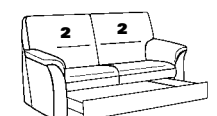

44

B/T/H: 189/93/91
Liegefl.: 140x185

43

B/T/H: 175/93/91
Liegefl.: 125x185

22

B/T/H: 164/93/91
Liegefl.: 115x185

Sitzhöhe = Liegehöhe

1-sitzige Elemente mit Bettfunktion

21

B/T/H: 154/93/91
Liegefl.: 105x185

20

B/T/H: 147/93/91
Liegefl.: 100x185

19

B/T/H: 142/93/91
Liegefl.: 95x185

18

B/T/H: 128/93/91
Liegefl.: 80x185

2-Sitzer-Sofas mit Stauraum

41

B/T/H: 189/93/91

40

B/T/H: 164/93/91

2-Sitzer-Sofas ohne Funktion

16

B/T/H: 206/93/91

Wahlweise:

normale Höhe - Ausführung "X"

- Sitzhöhe: 45 cm
- Gesamthöhe: 91 cm

Komforthöhe - Ausführung "Y"

- Sitzhöhe: 47 cm
- Gesamthöhe: 93 cm

1-sitzige Elemente ohne Funktion

11

B/T/H: 154/93/91