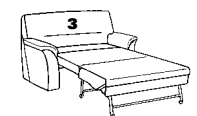

Variante 40
mit Stauraum

Variante 05

Typenplan 2202

2-Sitzer-Sofas mit Bettfunktion

46

B/T/H: 206/93/91
Liegefl.: 160x185

45

B/T/H: 197/93/91
Liegefl.: 150x185

44

B/T/H: 189/93/91
Liegefl.: 140x185

43

B/T/H: 175/93/91
Liegefl.: 125x185

22

B/T/H: 164/93/91
Liegefl.: 115x185

Sitzhöhe = Liegehöhe

1-sitzige Elemente mit Bettfunktion

21

B/T/H: 154/93/91
Liegefl.: 105x185

20

B/T/H: 147/93/91
Liegefl.: 100x185

19

B/T/H: 142/93/91
Liegefl.: 95x185

18

B/T/H: 128/93/91
Liegefl.: 80x185

2-Sitzer-Sofas mit Stauraum

41

B/T/H: 189/93/91

40

B/T/H: 164/93/91

2-Sitzer-Sofas ohne Funktion

16

B/T/H: 206/93/91