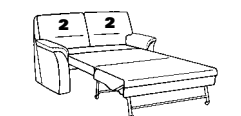

wahlweise:

normale Höhe

- Sitzhöhe: 45 cm
- Gesamthöhe: 91 cm

Komforthöhe

- Sitzhöhe: 47 cm
- Gesamthöhe: 93 cm

Zusammenstellung:
46 / 12
Bezug:
24 Longlife lagune

2202

Variante 18
mit Bettfunktion

Variante 40
mit Stauraum

Variante 05

Typenplan 2202

2-Sitzer-Sofas mit Bettfunktion

46

B/T/H: 206/93/91
Liegefl.: 160x185

45

B/T/H: 197/93/91
Liegefl.: 150x185

44

B/T/H: 189/93/91
Liegefl.: 140x185

43

B/T/H: 175/93/91
Liegefl.: 125x185

22

B/T/H: 164/93/91
Liegefl.: 115x185

Sitzhöhe = Liegehöhe

1-sitzige Elemente mit Bettfunktion

21

B/T/H: 154/93/91
Liegefl.: 105x185

20

B/T/H: 147/93/91
Liegefl.: 100x185

19

B/T/H: 142/93/91
Liegefl.: 95x185

18

B/T/H: 128/93/91
Liegefl.: 80x185