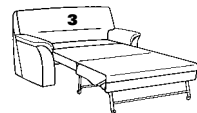

Variante 40
mit Stauraum

Variante 05

Typenplan 2202

2-Sitzer-Sofas mit Bettfunktion

46

B/T/H: 206/93/91
Liegefl.: 160x185

45

B/T/H: 197/93/91
Liegefl.: 150x185

44

B/T/H: 189/93/91
Liegefl.: 140x185

43

B/T/H: 175/93/91
Liegefl.: 125x185

22

B/T/H: 164/93/91
Liegefl.: 115x185

Sitzhöhe = Liegehöhe

1-sitzige Elemente mit Bettfunktion

21

B/T/H: 154/93/91
Liegefl.: 105x185

20

B/T/H: 147/93/91
Liegefl.: 100x185

19

B/T/H: 142/93/91
Liegefl.: 95x185

18

B/T/H: 128/93/91
Liegefl.: 80x185

2-Sitzer-Sofas mit Stauraum

41

B/T/H: 189/93/91

40

B/T/H: 164/93/91

2-Sitzer-Sofas ohne Funktion

16

B/T/H: 206/93/91