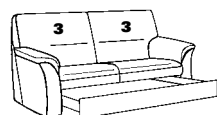

44

B/T/H: 189/93/91
Liegefl.: 140x185

43

B/T/H: 175/93/91
Liegefl.: 125x185

22

B/T/H: 164/93/91
Liegefl.: 115x185

Sitzhöhe = Liegehöhe

1-sitzige Elemente mit Bettfunktion

21

B/T/H: 154/93/91
Liegefl.: 105x185

20

B/T/H: 147/93/91
Liegefl.: 100x185

19

B/T/H: 142/93/91
Liegefl.: 95x185

18

B/T/H: 128/93/91
Liegefl.: 80x185

2-Sitzer-Sofas mit Stauraum

41

B/T/H: 189/93/91

40

B/T/H: 164/93/91

2-Sitzer-Sofas ohne Funktion

16

B/T/H: 206/93/91

Wahlweise:

normale Höhe - Ausführung "X"

- Sitzhöhe: 45 cm
- Gesamthöhe: 91 cm

Komforthöhe - Ausführung "Y"

- Sitzhöhe: 47 cm
- Gesamthöhe: 93 cm

1-sitzige Elemente ohne Funktion

11

B/T/H: 154/93/91