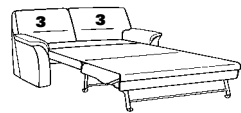

wahlweise:

normale Höhe

- Sitzhöhe: 45 cm
- Gesamthöhe: 91 cm

Komforthöhe

- Sitzhöhe: 47 cm
- Gesamthöhe: 93 cm

Zusammenstellung:
46 / 12
Bezug:
24 Longlife lagune

2202

Variante 18
mit Bettfunktion

Variante 40
mit Stauraum

Variante 05

Typenplan 2202

2-Sitzer-Sofas mit Bettfunktion

46

B/T/H: 206/93/91
Liegefl.: 160x185

45

B/T/H: 197/93/91
Liegefl.: 150x185

44

B/T/H: 189/93/91
Liegefl.: 140x185

43

B/T/H: 175/93/91
Liegefl.: 125x185

22

B/T/H: 164/93/91
Liegefl.: 115x185

Sitzhöhe = Liegehöhe

1-sitzige Elemente mit Bettfunktion

21

B/T/H: 154/93/91
Liegefl.: 105x185

20

B/T/H: 147/93/91
Liegefl.: 100x185

19

B/T/H: 142/93/91
Liegefl.: 95x185

18

B/T/H: 128/93/91
Liegefl.: 80x185