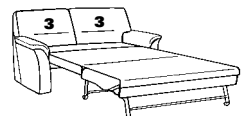

wahlweise:

normale Höhe

- Sitzhöhe: 45 cm
- Gesamthöhe: 91 cm

Komforthöhe

- Sitzhöhe: 47 cm
- Gesamthöhe: 93 cm

Zusammenstellung:
46 / 12
Bezug:
24 Longlife lagune

2202

Variante 18
mit Bettfunktion

Variante 40
mit Stauraum

Variante 05

Typenplan 2202

2-Sitzer-Sofas mit Bettfunktion

46

B/T/H: 206/93/91
Liegefl.: 160x185

45

B/T/H: 197/93/91
Liegefl.: 150x185

44

B/T/H: 189/93/91
Liegefl.: 140x185

43

B/T/H: 175/93/91
Liegefl.: 125x185

22

B/T/H: 164/93/91
Liegefl.: 115x185

Sitzhöhe = Liegehöhe

1-sitzige Elemente mit Bettfunktion

21

B/T/H: 154/93/91
Liegefl.: 105x185

20

B/T/H: 147/93/91
Liegefl.: 100x185

19

B/T/H: 142/93/91
Liegefl.: 95x185

18

B/T/H: 128/93/91
Liegefl.: 80x185