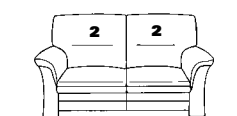

21

B/T/H: 154/93/91
Liegefl.: 105x185

20

B/T/H: 147/93/91
Liegefl.: 100x185

19

B/T/H: 142/93/91
Liegefl.: 95x185

18

B/T/H: 128/93/91
Liegefl.: 80x185

2-Sitzer-Sofas mit Stauraum

41

B/T/H: 189/93/91

40

B/T/H: 164/93/91

2-Sitzer-Sofas ohne Funktion

16

B/T/H: 206/93/91

15

B/T/H: 197/93/91

14

B/T/H: 189/93/91

13

B/T/H: 175/93/91

12

B/T/H: 164/93/91

Wahlweise:

normale Höhe - Ausführung "X"

- Sitzhöhe: 45 cm
- Gesamthöhe: 91 cm

Komforthöhe - Ausführung "Y"

- Sitzhöhe: 47 cm
- Gesamthöhe: 93 cm

1-sitzige Elemente ohne Funktion

11

B/T/H: 154/93/91