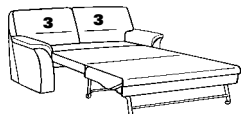

wahlweise:

normale Höhe

- Sitzhöhe: 45 cm
- Gesamthöhe: 91 cm

Komforthöhe

- Sitzhöhe: 47 cm
- Gesamthöhe: 93 cm

Zusammenstellung:
46 / 12
Bezug:
24 Longlife lagune

2202

Variante 18
mit Bettfunktion

Variante 40
mit Stauraum

Variante 05

Typenplan 2202

2-Sitzer-Sofas mit Bettfunktion

46

B/T/H: 206/93/91
Liegefl.: 160x185

45

B/T/H: 197/93/91
Liegefl.: 150x185

44

B/T/H: 189/93/91
Liegefl.: 140x185

43

B/T/H: 175/93/91
Liegefl.: 125x185

22

B/T/H: 164/93/91
Liegefl.: 115x185

Sitzhöhe = Liegehöhe

1-sitzige Elemente mit Bettfunktion

21

B/T/H: 154/93/91
Liegefl.: 105x185

20

B/T/H: 147/93/91
Liegefl.: 100x185

19

B/T/H: 142/93/91
Liegefl.: 95x185

18

B/T/H: 128/93/91
Liegefl.: 80x185