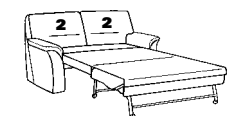

wahlweise:

normale Höhe

- Sitzhöhe: 45 cm
- Gesamthöhe: 91 cm

Komforthöhe

- Sitzhöhe: 47 cm
- Gesamthöhe: 93 cm

Zusammenstellung:
46 / 12
Bezug:
24 Longlife lagune

2202

Variante 18
mit Bettfunktion

Variante 40
mit Stauraum

Variante 05

Typenplan 2202

2-Sitzer-Sofas mit Bettfunktion

46

B/T/H: 206/93/91
Liegefl.: 160x185

45

B/T/H: 197/93/91
Liegefl.: 150x185

44

B/T/H: 189/93/91
Liegefl.: 140x185

43

B/T/H: 175/93/91
Liegefl.: 125x185

22

B/T/H: 164/93/91
Liegefl.: 115x185

Sitzhöhe = Liegehöhe

1-sitzige Elemente mit Bettfunktion

21

B/T/H: 154/93/91
Liegefl.: 105x185

20

B/T/H: 147/93/91
Liegefl.: 100x185

19

B/T/H: 142/93/91
Liegefl.: 95x185

18

B/T/H: 128/93/91
Liegefl.: 80x185