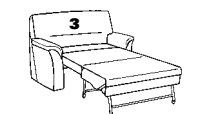

Variante 40
mit Stauraum

Variante 05

Typenplan 2202

2-Sitzer-Sofas mit Bettfunktion

46

B/T/H: 206/93/91
Liegefl.: 160x185

45

B/T/H: 197/93/91
Liegefl.: 150x185

44

B/T/H: 189/93/91
Liegefl.: 140x185

43

B/T/H: 175/93/91
Liegefl.: 125x185

22

B/T/H: 164/93/91
Liegefl.: 115x185

Sitzhöhe = Liegehöhe

1-sitzige Elemente mit Bettfunktion

21

B/T/H: 154/93/91
Liegefl.: 105x185

20

B/T/H: 147/93/91
Liegefl.: 100x185

19

B/T/H: 142/93/91
Liegefl.: 95x185

18

B/T/H: 128/93/91
Liegefl.: 80x185

2-Sitzer-Sofas mit Stauraum

41

B/T/H: 189/93/91

40

B/T/H: 164/93/91

2-Sitzer-Sofas ohne Funktion

16

B/T/H: 206/93/91