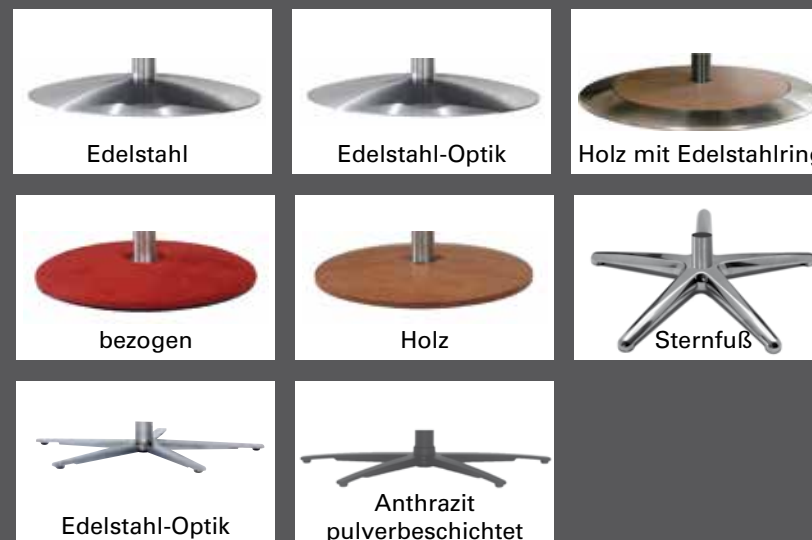

superlastic soft *superlastic* med *superlastic* plus Feuertorn

7828 **easy swing** mit Massage

The swinging way to relax

High Tech Massage

Die Exklusivversion für Anspruchsvolle

- 8 Rollentechnik
- 4 manuelle Massageprogramme
 - Streichen
 - Kneten
 - Klopfen
 - Walken
- 6 automatische Massageprogramme
 - Shiatsu
 - Entspannung
 - Lockern
 - Beleben
 - Schultermassage
 - Anregen

- Wirbelsäulenentspannung in 2 Stufen wählbar mit Anzeige
- punktuelle Ansteuerung der Massagerollen durch Knopfdruck mittels Mikroprozessor-Technologie
- körpergerecht geformte Rückenlehne

mögliche Untergestelle: