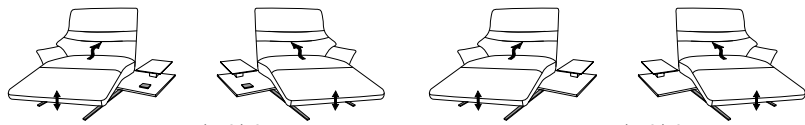

Abschlusselemente

Abschlussrecamieren

mit Zwischentisch

ohne Zwischentisch

B/T/H: 151/150/104

B/T/H: 151/150/104

- 1-Sitzer
- mit Beinauflage
- el. Fußteilverstellung
- el. Rückenteilverstellung
- mit drehbarem Sitzfeld
- Zwischentisch
- Beleuchtung
- induktive Ladestation
- Steckdose
- USB Ladestation

- 1-Sitzer
- mit Beinauflage
- el. Fußteilverstellung
- el. Rückenteilverstellung
- mit drehbarem Sitzfeld
- Zwischentisch

29 (33)	Zwischentisch schwarz	30 (33)	27 (33)	Zwischentisch schwarz	28 (33)
29 (45)	Zwischentisch in Balkeneiche	30 (45)	27 (45)	Zwischentisch in Balkeneiche	28 (45)
29 (58)	Zwischentisch in Wildeiche	30 (58)	27 (58)	Zwischentisch in Wildeiche	28 (58)