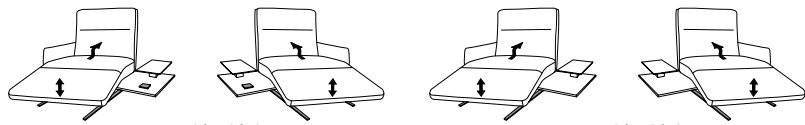

# Lounger

4902

Passender S-Lounger  
Modell 7922

Variante 85  
mit stufenloser Verstellung  
von Sitz und Rücken

Variante 26  
mit Beinauflage und elektrischer  
Fußteil- und Rückenverstellung

#### mit Zwischentisch

B/T/H: 148/150/105

B/T/H: 148/150/105

- 1-Sitzer
- mit Beinauflage
- el. Fußteilverstellung
- el. Rückenteilverstellung
- mit drehbarem Sitzfeld
- Zwischentisch
- Beleuchtung
- induktive Ladestation
- Steckdose
- USB Ladestation