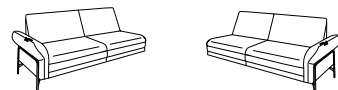

## Abschlusselemente mit Vorziehfunktion

- 2,5-Sitzer
  - el. Vorziehfunktion
  - Liegefläche 150x80cm
- 45 / 46 B/T/H: 170/94/86

- 3-Sitzer (2er Sitzteilung)
  - el. Vorziehfunktion
  - Liegefläche 180x80cm
- 47 / 48 B/T/H: 200/94/86

## Abschlusselemente

- 2,5-Sitzer
  - Rücken mit Gasdruckfeder im äußeren Sitz
  - Fußteilverstellung el. im äußeren Sitz
- 19 / 20 B/T/H: 170/94/86

- 3-Sitzer (2er Sitzteilung)
  - Rücken mit Gasdruckfeder im äußeren Sitz
  - Fußteilverstellung el. im äußeren Sitz
- 21 / 22 B/T/H: 200/94/86

- 2-Sitzer
- 63 / 64 B/T/H: 140/94/86

- 2,5-Sitzer
- 65 / 66 B/T/H: 170/94/86

- 3-Sitzer (2er Sitzteilung)
- 67 / 68 B/T/H: 200/94/86

- 2,5-Sitzer
  - Rücken mit Gasdruckfeder
  - el. Fußteilverstellung
- 85 / 86 B/T/H: 170/94/86