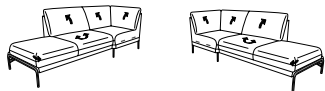

Typenplan 1370

Verarbeitung

leger

offene Abschlusselemente mit integrierter Ecke

DREHSITZ

1. Drehsitz im offenem Abschluss
   - Rücken mit Gasdruckfeder in allen Rücken
2. 49 / 50 B/T/H: 94/230/86

DREHSITZ