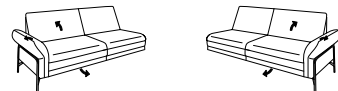

## Abschlusselemente mit Vorziehfunktion

- 2,5-Sitzer
  - el. Vorziehfunktion
  - Liegefläche 150x80cm
- 45 / 46 B/T/H: 170/94/86

- 3-Sitzer (2er Sitzteilung)
  - el. Vorziehfunktion
  - Liegefläche 180x80cm
- 47 / 48 B/T/H: 200/94/86

## Abschlusselemente

- 2,5-Sitzer
  - Rücken mit Gasdruckfeder im äußeren Sitz
  - Fußteilverstellung el. im äußeren Sitz
- 19 / 20 B/T/H: 170/94/86

- 3-Sitzer (2er Sitzteilung)
  - Rücken mit Gasdruckfeder im äußeren Sitz
  - Fußteilverstellung el. im äußeren Sitz
- 21 / 22 B/T/H: 200/94/86