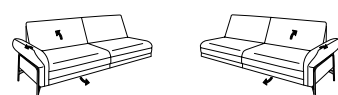

## Abschlusselemente mit Vorziehfunktion

- 2,5-Sitzer
  - el. Vorziehfunktion
  - Liegefläche 150x80cm
- 45 / 46 B/T/H: 170/94/86

- 3-Sitzer (2er Sitzteilung)
  - el. Vorziehfunktion
  - Liegefläche 180x80cm
- 47 / 48 B/T/H: 200/94/86

## Abschlusselemente

- 2,5-Sitzer
  - Rücken mit Gasdruckfeder im äußeren Sitz
  - Fußteilverstellung el. im äußeren Sitz
- 19 / 20 B/T/H: 170/94/86

- 3-Sitzer (2er Sitzteilung)
  - Rücken mit Gasdruckfeder im äußeren Sitz
  - Fußteilverstellung el. im äußeren Sitz
- 21 / 22 B/T/H: 200/94/86