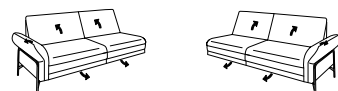

## Abschlusselemente mit Vorziehfunktion

- 2,5-Sitzer
  - el. Vorziehfunktion
  - Liegefläche 150x80cm
- 45 / 46 B/T/H: 170/94/86

- 3-Sitzer (2er Sitzteilung)
  - el. Vorziehfunktion
  - Liegefläche 180x80cm
- 47 / 48 B/T/H: 200/94/86

## Abschlusselemente

- 2,5-Sitzer
  - Rücken mit Gasdruckfeder im äußeren Sitz
  - Fußteilverstellung el. im äußeren Sitz
- 19 / 20 B/T/H: 170/94/86

- 3-Sitzer (2er Sitzteilung)
  - Rücken mit Gasdruckfeder im äußeren Sitz
  - Fußteilverstellung el. im äußeren Sitz
- 21 / 22 B/T/H: 200/94/86

- 2-Sitzer
- 63 / 64 B/T/H: 140/94/86

- 2,5-Sitzer
- 65 / 66 B/T/H: 170/94/86

- 3-Sitzer (2er Sitzteilung)
- 67 / 68 B/T/H: 200/94/86

- 2,5-Sitzer
  - Rücken mit Gasdruckfeder
  - el. Fußteilverstellung
- 85 / 86 B/T/H: 170/94/86